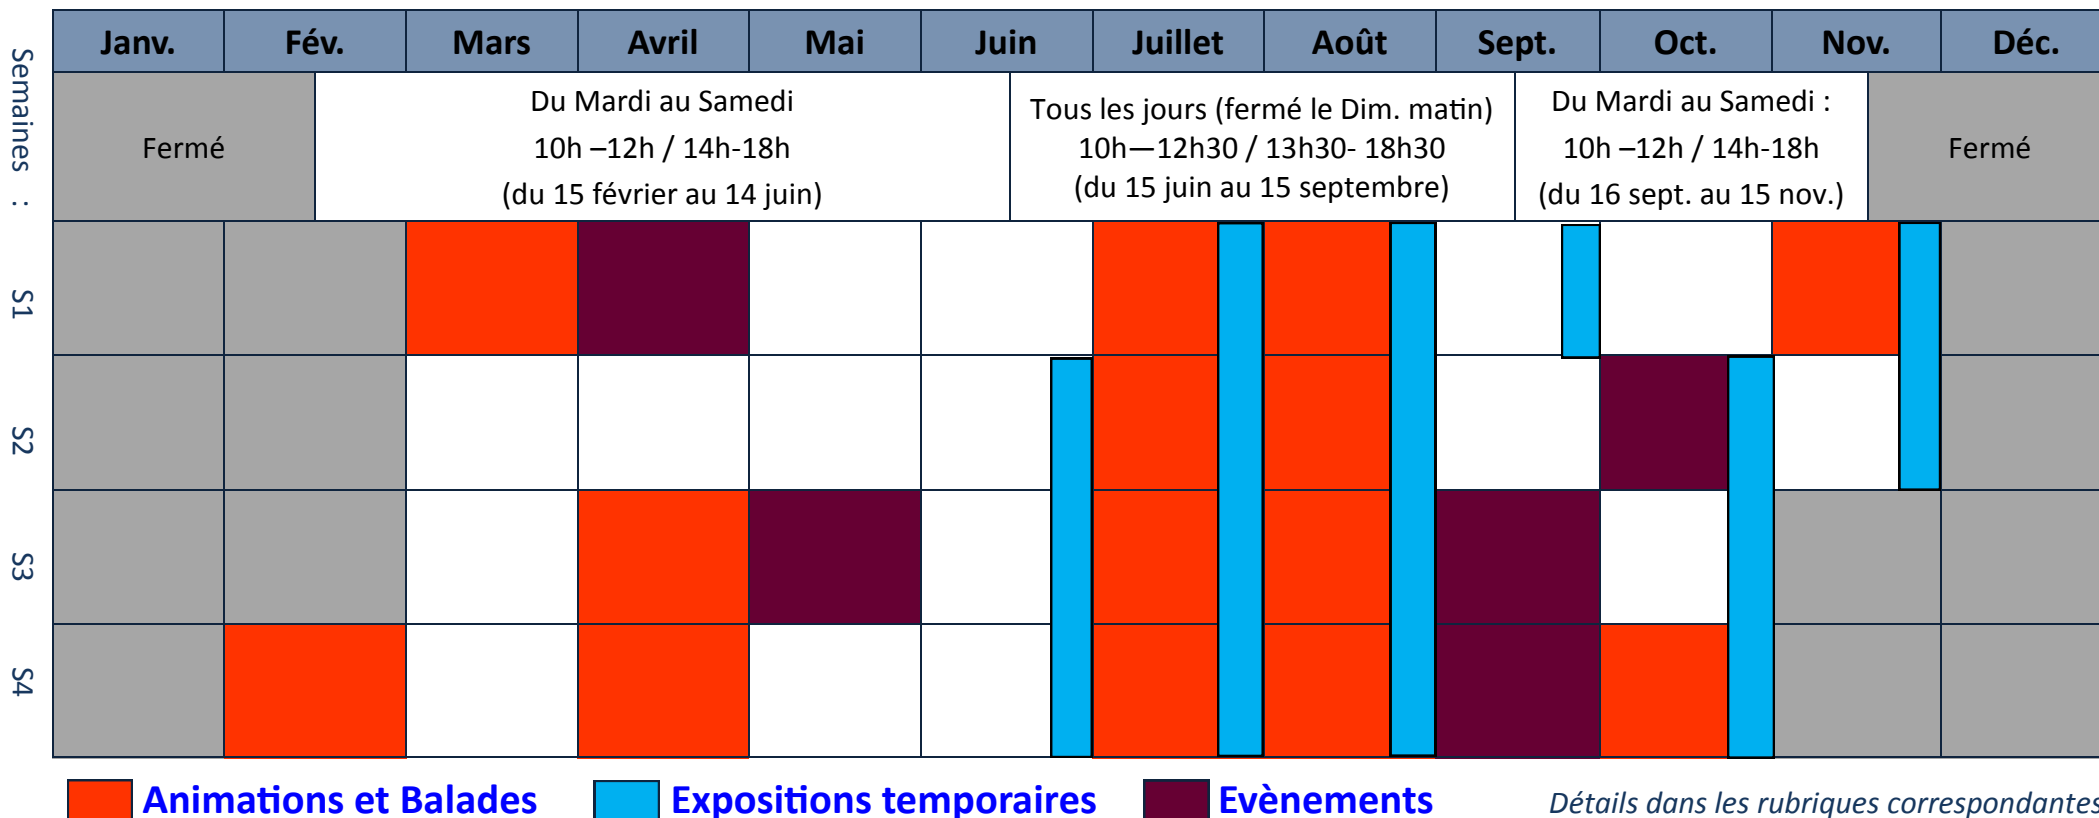

CALENDRIER D'OUVERTURE

TARIFS D'ENTREE

Adultes	Plein tarif	6,00 €
	Billet couplé petit train *	4,00 €
Enfants (5-17 ans)		3,00 €
Enfants (0-4 ans)		Gratuit
Etudiants, chômeurs, handicapés		3,00 €
Adulte tarif groupe (+ de 10 pers.) GUIDE INCLUS		5,00 € / pers

* Sur présentation du billet du petit train touristique de Bozouls, une réduction vous est offerte pour la visite de terra•memoria (entrée par adulte 4,00€ au lieu de 6,00€)