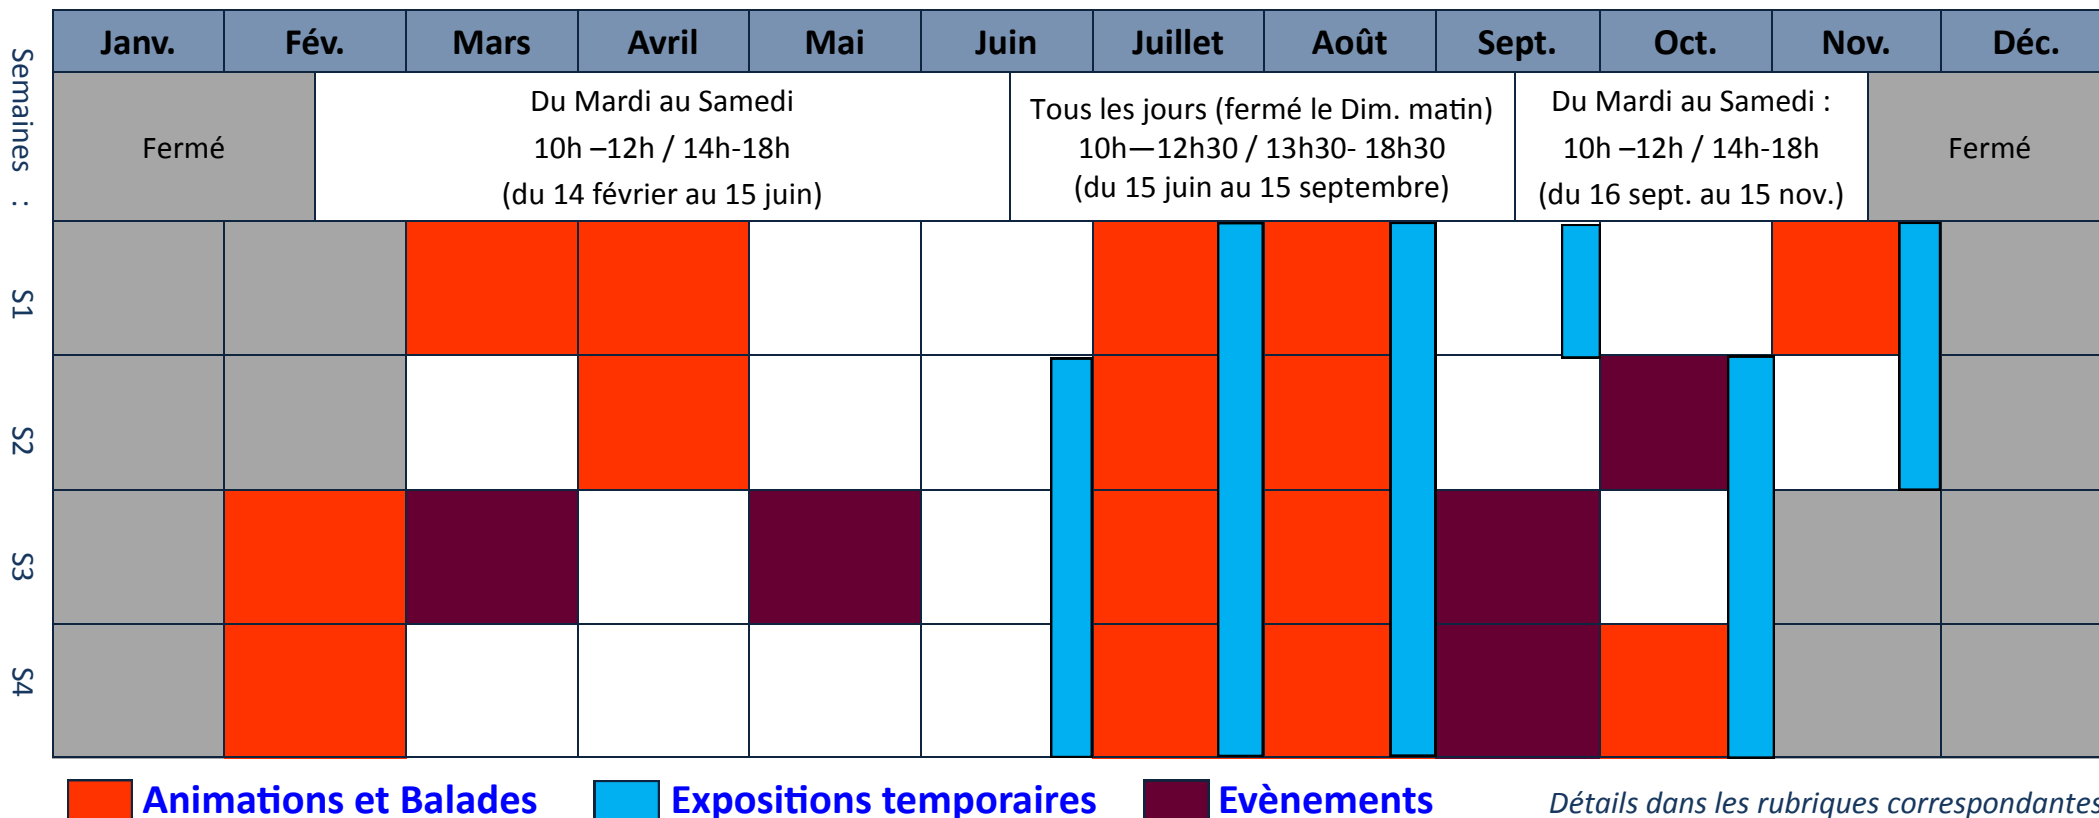

# CALENDRIER D'OUVERTURE

## TARIFS D'ENTREE

<b>Adultes</b>	<b>Plein tarif</b>	<b>5,90 €</b>
	<b>Billet couplé petit train*</b>	<b>4,00 €</b>
<b>Enfants (11-17 ans)</b>		<b>3,00 €</b>
<b>Enfants (5-10 ans)</b>		<b>1,00 €</b>
<b>Enfants (0-4 ans)</b>		<b>Gratuit</b>
<b>Etudiants, chômeurs, handicapés</b>		<b>3,00 €</b>
<b>Adulte tarif groupe (+ de 10 pers.) GUIDE INCLUS</b>		<b>5,00 € / pers</b>